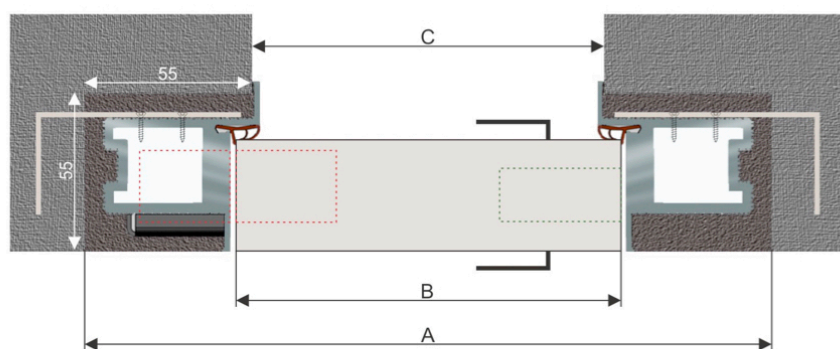

Открытие из проема для стен из гипсокартона 12,5мм

Открытие из проема для стен из бетона

Проем А		Полотно В		Световой проем С	
Ширина L	Высота H	Ширина L	Высота H	Ширина L	Высота H
700	2060	600	2000	590	1995
800	2060	700	2000	690	1995
900	2060	800	2000	790	1995
1000	2060	900	2000	890	1995

Открытие в проем для стен из гипсокартона 12,5мм

Открытие в проем для стен из бетона

Проем А		Полотно В			Световой проем С	
Ширина L	Высота Н	Ширина L	B2	Высота Н	Ширина L	Высота Н
700	2060	600	580	2000	610	2010
800	2060	700	680	2000	710	2010
900	2060	800	780	2000	810	2010
1000	2060	900	880	2000	910	2010

Монтаж в стену из гипсокартона.

Установите коробку в подготовленный проем на готовый пол.

Коробку выдвинуть из проема на толщину обшивки. Закрепите коробку пеной и саморезами. Проверьте размеры для полотна, т.к. местами коробку могли деформировать (перетянуть). Ширина проема = полотно + 4-6 мм. Высота проема = полотно + 2-3 мм + зазор до пола.

В места примыкания гипсокартона и коробки нанести клей "жидкие гвозди". Закрепите листы гипсокартона вокруг проема как на рисунке. Удалите распорки. Вставьте уплотнитель. Установите полотно.

Монтаж в стену из бетона