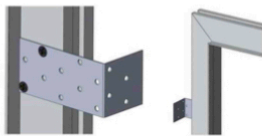

Закрепите закладной уголок на профиль коробки саморезами с внутренней стороны. Установите коробку на готовый пол в проем с нишами под "закладные". Стены - подготовлены к покраске.

Обратная сторона. Лицевая сторона.