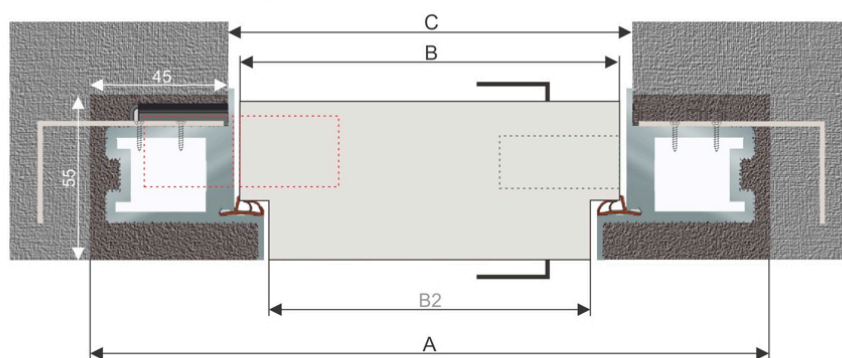

Открытие из проема для стен из гипсокартона 12,5мм

Открытие из проема для стен из бетона

Проем А		Полотно В		Световой проем С	
Ширина L	Высота H	Ширина L	Высота H	Ширина L	Высота H
700	2060	600	2000	590	1995
800	2060	700	2000	690	1995
900	2060	800	2000	790	1995
1000	2060	900	2000	890	1995

Открытие в проем для стен из гипсокартона 12,5мм

Открытие в проем для стен из бетона

Проем А		Полотно В			Световой проем С	
Ширина L	Высота Н	Ширина L	B2	Высота Н	Ширина L	Высота Н
700	2060	600	580	2000	610	2010
800	2060	700	680	2000	710	2010
900	2060	800	780	2000	810	2010
1000	2060	900	880	2000	910	2010

Монтаж в стену из гипсокартона.

Установите коробку в подготовленный проем на готовый пол.

Коробку выдвинуть из проема на толщину обшивки. Закрепите коробку пеной и саморезами. Проверьте размеры для полотна, т.к. местами коробку могли деформировать (перетянуть). Ширина проема = полотно + 4-6 мм. Высота проема = полотно + 2-3 мм + зазор до пола.

В места примыкания гипсокартона и коробки нанести клей "жидкие гвозди". Закрепите листы гипсокартона вокруг проема как на рисунке. Удалите распорки. Вставьте уплотнитель. Установите полотно.

Монтаж в стену из бетона