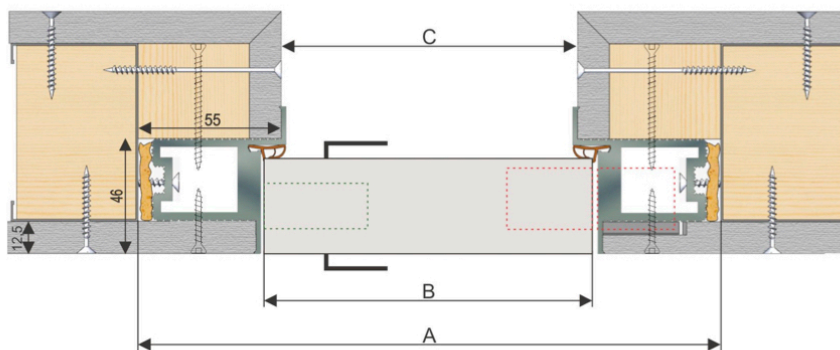

Открытие из проема для стен из гипсокартона 12,5мм

Открытие из проема для стен из бетона

Проем А		Полотно В		Световой проем С	
Ширина L	Высота H	Ширина L	Высота H	Ширина L	Высота H
700	2060	600	2000	590	1995
800	2060	700	2000	690	1995
900	2060	800	2000	790	1995
1000	2060	900	2000	890	1995

Открытие в проем для стен из гипсокартона 12,5мм

Открытие в проем для стен из бетона

Проем А		Полотно В			Световой проем С	
Ширина L	Высота Н	Ширина L	B2	Высота Н	Ширина L	Высота Н
700	2060	600	580	2000	610	2010
800	2060	700	680	2000	710	2010
900	2060	800	780	2000	810	2010
1000	2060	900	880	2000	910	2010

Монтаж в стену из гипсокартона.

Установите коробку в подготовленный проем на готовый пол.

Коробку выдвинуть из проема на толщину обшивки. Закрепите коробку пеной и саморезами. Проверьте размеры для полотна, т.к. местами коробку могли деформировать (перетянуть). Ширина проема = полотно + 4-6 мм. Высота проема = полотно + 2-3 мм + зазор до пола.