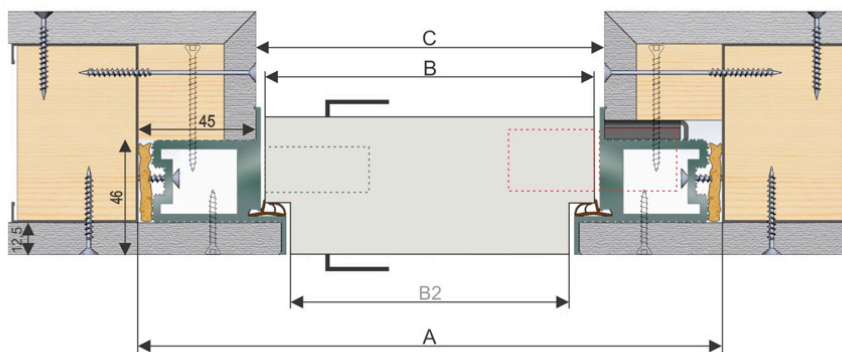

Открытие из проема для стен из гипсокартона 12,5мм

Открытие из проема для стен из бетона

Проем А		Полотно В		Световой проем С	
Ширина L	Высота H	Ширина L	Высота H	Ширина L	Высота H
700	2060	600	2000	590	1995
800	2060	700	2000	690	1995
900	2060	800	2000	790	1995
1000	2060	900	2000	890	1995

Открытие в проем для стен из гипсокартона 12,5мм

Открытие в проем для стен из бетона

Проем А		Полотно В			Световой проем С	
Ширина L	Высота Н	Ширина L	B2	Высота Н	Ширина L	Высота Н
700	2060	600	580	2000	610	2010
800	2060	700	680	2000	710	2010
900	2060	800	780	2000	810	2010
1000	2060	900	880	2000	910	2010

Монтаж в стену из гипсокартона.

Установите коробку в подготовленный проем на готовый пол.

Коробку выдвинуть из проема на толщину обшивки. Закрепите коробку пеной и саморезами. Проверьте размеры для полотна, т.к. местами коробку могли деформировать (перетянуть). Ширина проема = полотно + 4-6 мм. Высота проема = полотно + 2-3 мм + зазор до пола.

Установить коробку вровень со стеной готовой к покраске. Закрепите коробку пеной и клеем "жидкие гвозди". Проверьте размеры для полотна, т.к. местами коробку могли деформировать (перетянуть). Ширина проема = полотно + 4-6 мм. Высота проема = полотно + 2-3 мм + зазор до пола.